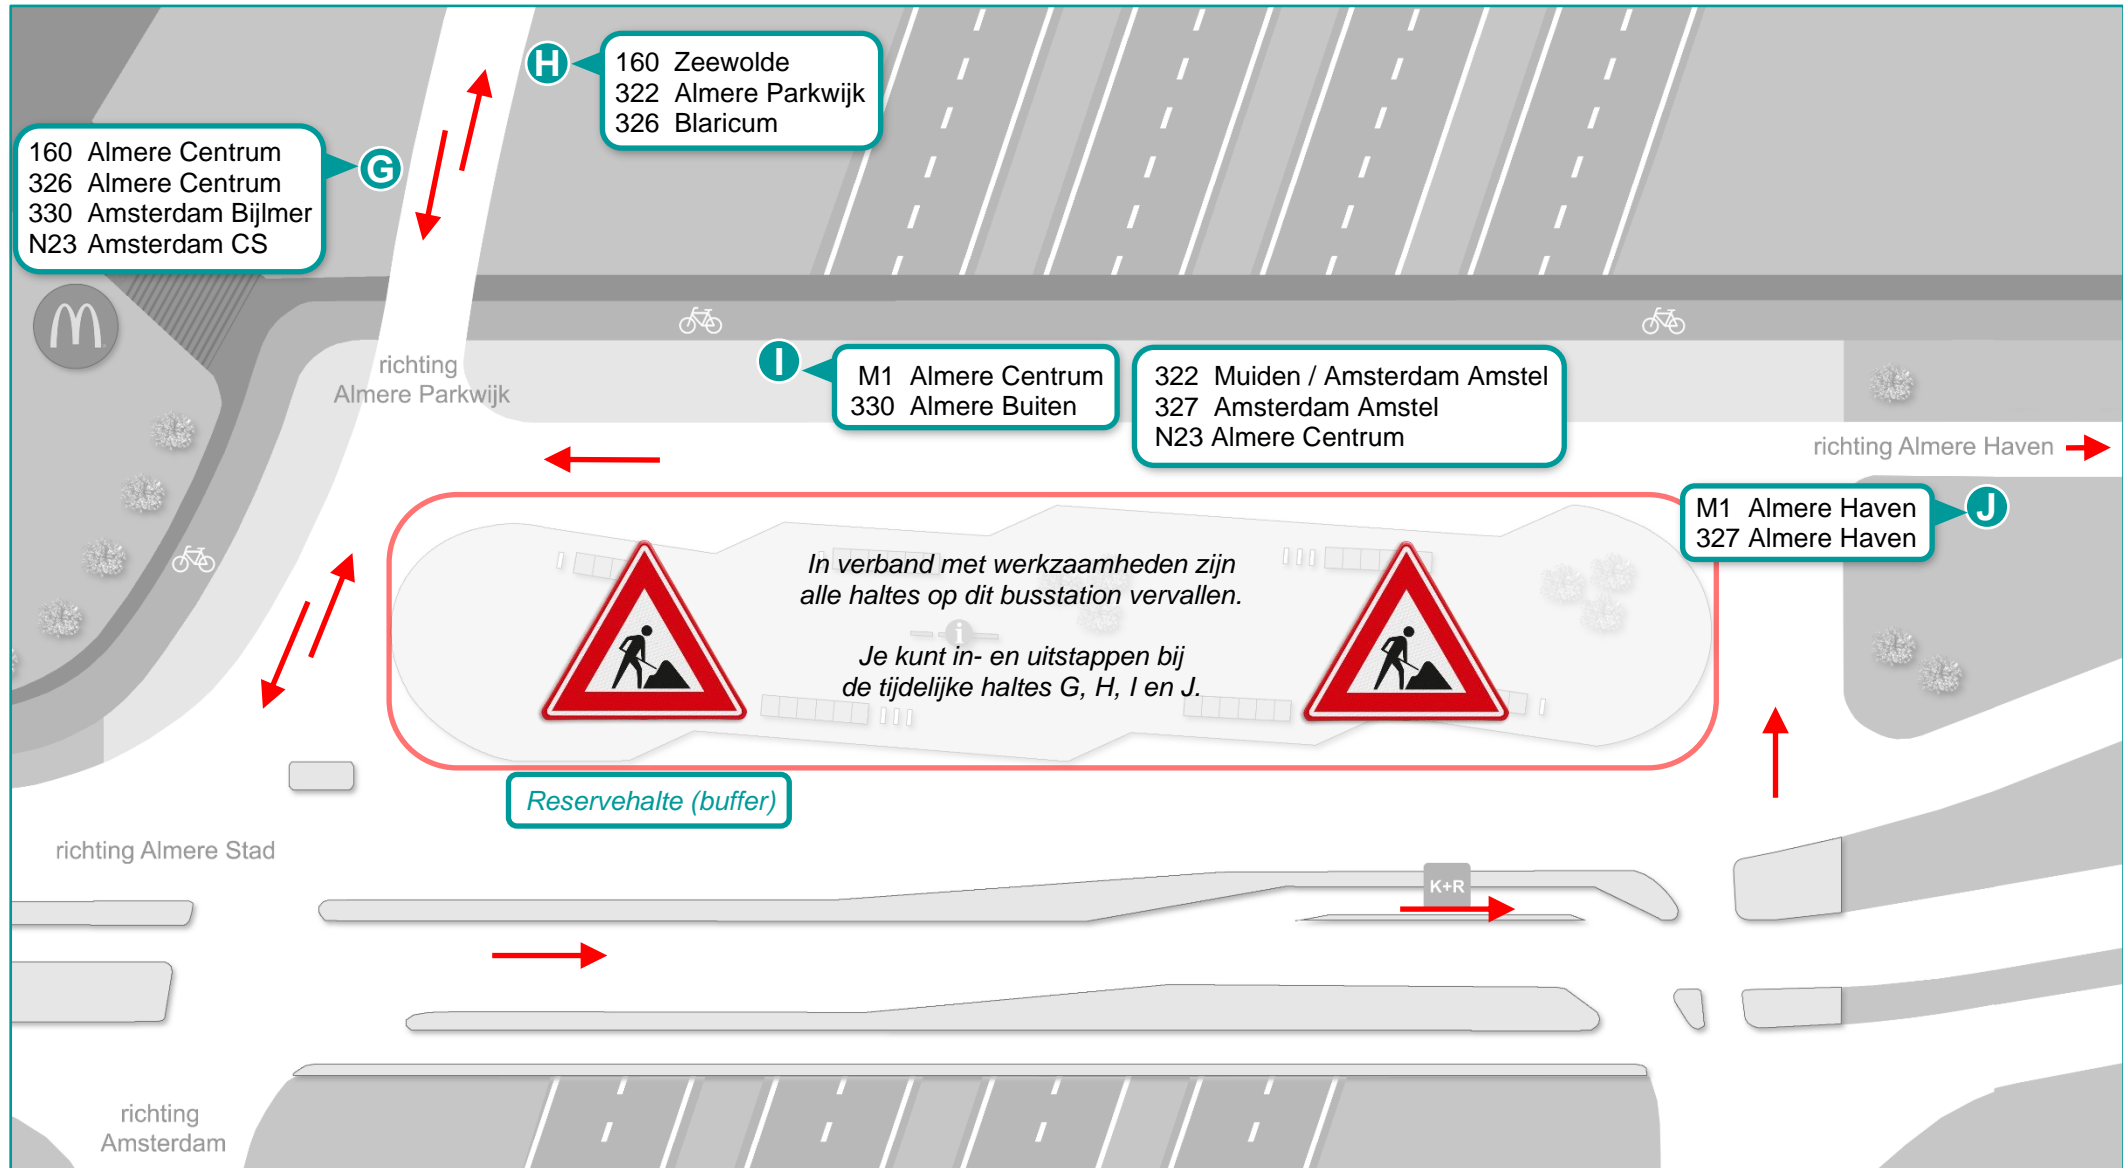

Almere, Busstation 't Oor

Geldig van 16 april t/m 15 juli 2023

LET OP! Door de grotere afstand tussen de haltes zijn een aantal overstappen erg krap. Houd hier rekening mee! Hieronder 2 van deze aansluitingen.

- Overstap van lijn M1 vanuit Centrum op lijn 330 naar Amsterdam: van halte **J** naar halte **G**. *Advies: neem mogelijk een rit eerder van lijn M1*
- Overstap van lijn 327 vanuit Amsterdam op lijn 322 naar Almere Parkwijk: van halte **J** naar halte **H**. *Advies: mocht je lijn 322 missen, kijk dan of lijn 330 richting Almere Buiten een optie is.*